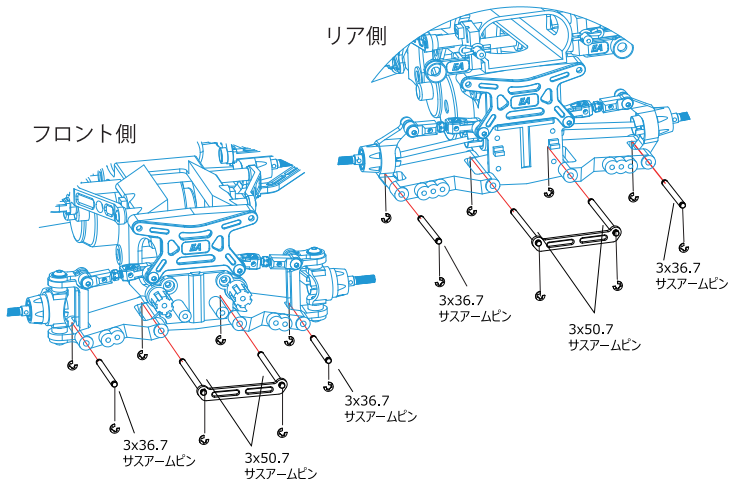

#WR02-CB-17 ALフロント&リアサアームサポート・アームピン付:WR02-CB用

この度は、ALフロント&リアサアームサポート・アームピン付:WR02-CB用をお買い求め頂きまして誠にありがとうございます。

本製品は、硬質アルミニウム製フロント&リアサアームサポート・アームピン付です。クラッシュ時の衝撃を、反対側のサアームピンへ分散させダメージを軽減致します。

EAGLE RACING

☆その他、ご質問等がございましたらお気軽にお問い合わせください。