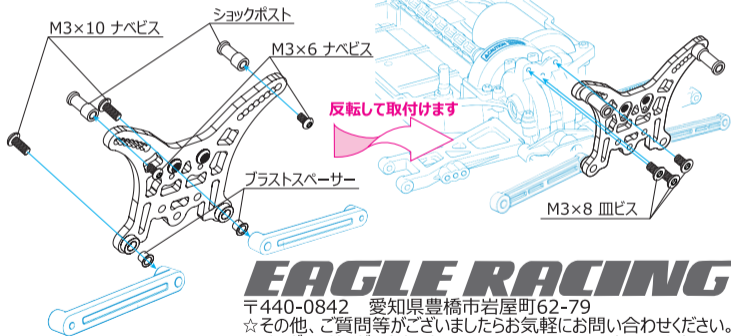

#TT02B-04GRT GRTリアショックタワー：タミヤ TT02B用

グラファイトを高精度切削機により削り出した製品となっており、高い剛性と軽量化により、オフロードの激しいショックをしっかりとサポートします。

EAGLE RACING

〒440-0842 愛知県豊橋市岩屋町62-79

☆その他、ご質問等がございましたらお気軽にお問い合わせください。

☆イーグル・サービスカウンター：service11@eaglemodel.com