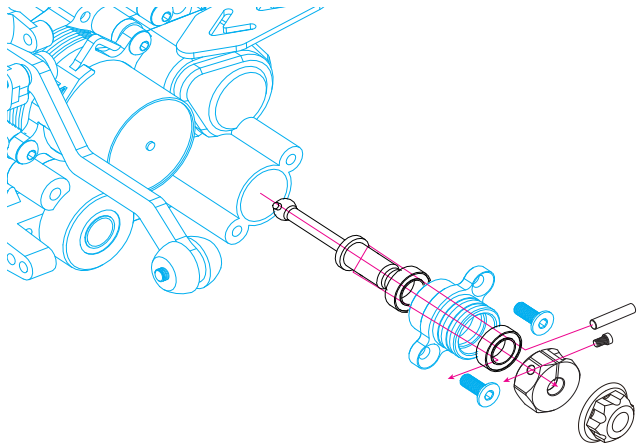

#T3-01-10 リラスチールシャフト/六角アダプター&ナット:T3-01用(B6,8,MA9)

この度は、#T3-01-10 リラスチールシャフト/六角アダプター&ナット:T3-01用(B6,8,MA9)をお買い求め頂きまして誠にありがとうございます。
耐久性に優れたリラスチールシャフトです。軽量化したクランプ式ホイールアダプターは脱落を防止します。

EAGLE RACING

☆その他、ご質問等がございましたらお気軽にお問い合わせください。