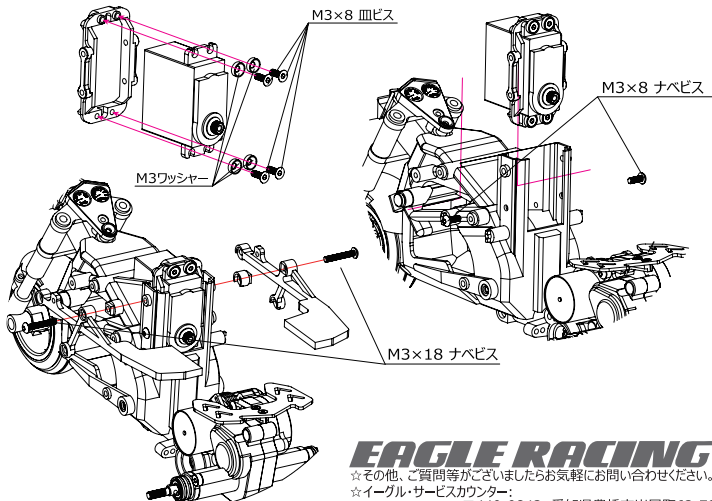

# #T3-01-01 ALサーボマウント:T3-01用(A1)

この度は、#T3-01-01 ALサーボマウント:T3-01用(A1) をお買い求めいただき、ありがとうございます。

本品は、ジュラ製サーボマウントです。肉抜き加工によって剛性を犠牲にする事なく軽量化を実現しました。