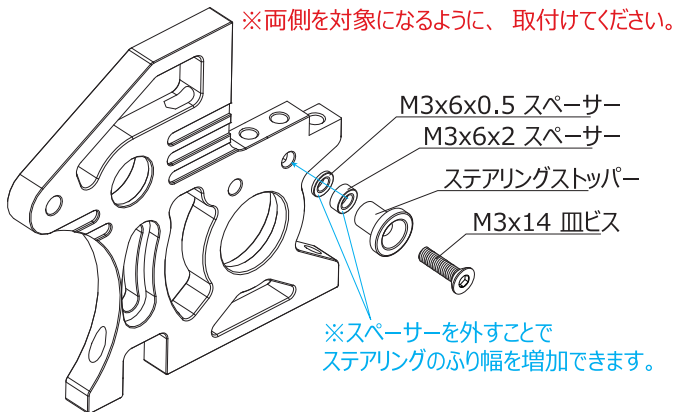

#R31-RWDP6 SPステアリングストッパー-R31-RWD用

この度は「#R31-RWDP6 SPステアリングストッパー」をお買い求め頂きまして、誠にありがとうございます。
ございます。

本品は、R31-RWDのステアリングの逆関節状態防止用に作られたステアリングストッパーです。

ステアリングストッパーは、フロント
バルクヘッドの右図の部分に取付
けます。

図ではスペーサーをかませてありま
すが。

より深くステアリングを切りたい場合
は、スペーサーを減らし。
切れ角を浅くしたい場合は、スペー
サーを増やしてください。