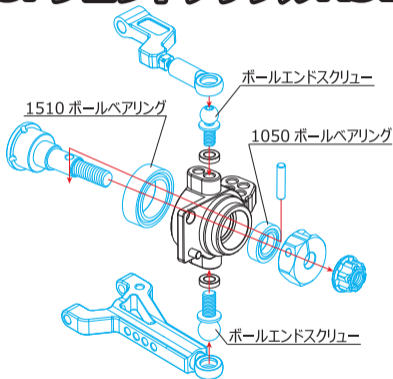

# #R31-RWDP1 SPフロントナックルR31-RWD用(2pcs)

この度は「#R31-RWDP1 SPフロントナックル」をお買い求め頂きまして、誠にありがとうございます。

左図を参考に組み付けてください。

ステアリングアームを固定する穴は4つ開いていますので、お好みに合わせて選択してください。

また、アッパーアームとロアアームを固定する穴も、それぞれ2つ開いていますので、こちらもお好みに合わせて選択してください。