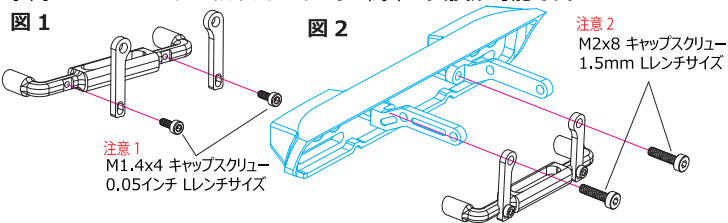

## #MINI-Z4X4-19 SPマフラー:京商 MINI-Z 4X4ノーマルジムニーシエラ用

この度は、#MINI-Z4X4-19 SPマフラー:京商 MINI-Z 4X4の用ノーマルジムニーシエラ用をお買い求め頂きまして誠にありがとうございます。

本製品は、京商 MINI-Z 4X4ノーマルジムニーシエラ用の硬質ジュラ製マフラーです。60-61硬質アルミを高精度CNCで切削した、精度と信頼性に優れた商品です。スタイリッシュなドレスアップを演出しスケール感も抜群です！

京商 MINI-Z 4X4ノーマルジムニーシエラへ簡単に交換が可能です。

注意 1：本製品には 0.05 インチ L レンチのみ付属しております。

注意 2：アルミ製バンパーを使用する場合は必ず同封キャップスクリューを使用して下さい。

(純正タッピングビスは使用できません。) 純正樹脂製バンパーには付属のタッピングビスをお使いください。