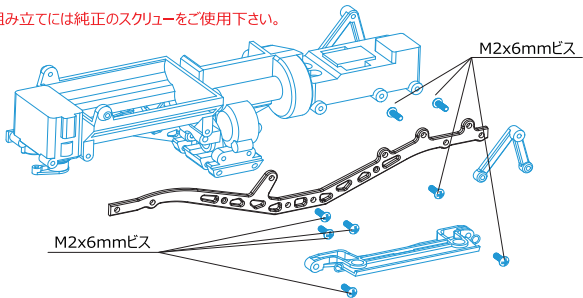

#MINI-Z4X4-01U GRシャーシフレーム:京商 MINI 4X4ジムニー

この度は、# MINI-Z4X4-01U GRシャーシフレーム:京商 MINI 4X4ジムニー用をお買い求め頂きまして誠にありがとうございます。本製品は、京商 MINI-Z 4X4ジムニーエラ用のグラファイト製強化フレームです。簡単に取り付けが可能でシャーシ剛性を向上します。グラファイト素材なため最軽量かつ最大の剛性アップを実現しました。

注意：組み立てには純正のスクリューをご使用下さい。

EAGLE RACING

☆その他、ご質問等がございましたらお気軽にお問い合わせください。

☆イーグル・サービスカウンター：
〒440-0842 愛知県豊橋市岩屋町62-79
service11@eaglemodel.com