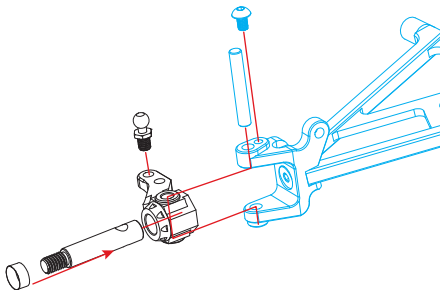

#GHOPPER-03-3,&GHOPPER-03-5共用 ALフロントイクステンドアップライト:タミヤ グラスホッパー・ホーネット用

この度は、#GHOPPER-03-3,(GHOPPER-03-5)ALフロントイクステンドアップライト
:タミヤ グラスホッパー・ホーネット用をお買い求め頂きまして誠にありがとうございます。
本品は、純正トレッドに対して+3mm(左右で+6mm)又は+5mm(左右で+10mm)
のワイドトレッドに変更することが可能です。高精度CNC切削機により生産された、
60-61硬質アルミブロックとステンレススチールを用いたフロントアップライト:グラスホッパー、
ホーネット用です。純正ロアアームにも使用が可能です。ワイドトレッドにより安定した走行
を実現します。グラスホッパーやホーネットに簡単に装着が可能です。

組み立ての注意 : 本品は以下の図を参考に純正樹脂パーツと交換してください。
図1は右側になります。左側も同様に組付けて下さい。

■ 図1

EAGLE RACING

☆その他、ご質問等がございましたらお気軽にお問い合わせください。

☆イーグル・サービスカウンター:
〒440-0842 愛知県豊橋市岩屋町62-79
service11@eaglemodel.com