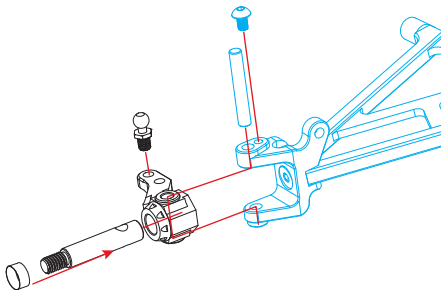

## #GHOPPER-03-3,&GHOPPER-03-5共用 ALフロントイクステンドアップライト:タミヤ グラスホッパー・ホーネット用

この度は、#GHOPPER-03-3,(GHOPPER-03-5)ALフロントイクステンドアップライト  
:タミヤ グラスホッパー・ホーネット用をお買い求め頂きまして誠にありがとうございます。  
本品は、純正トレッドに対して+3mm(左右で+6mm)又は+5mm(左右で+10mm)  
のワイドトレッドに変更することが可能です。高精度CNC切削機により生産された、  
60-61硬質アルミブロックとステンレス鋼を用いたフロントアップライト:グラスホッパー、  
ホーネット用です。純正ロアアームにも使用が可能です。ワイドトレッドにより安定した走行  
を実現します。グラスホッパーやホーネットに簡単に装着が可能です。

組み立ての注意 : 本品は以下の図を参考に純正樹脂パーツと交換してください。  
図1は右側になります。左側も同様に組付けて下さい。

■ 図1

**EAGLE RACING**

☆その他、ご質問等ございましたらお気軽にお問い合わせください。

☆イーグル・サービスカウンター:  
〒440-0842 愛知県豊橋市岩屋町62-79  
service11@eaglemodel.com