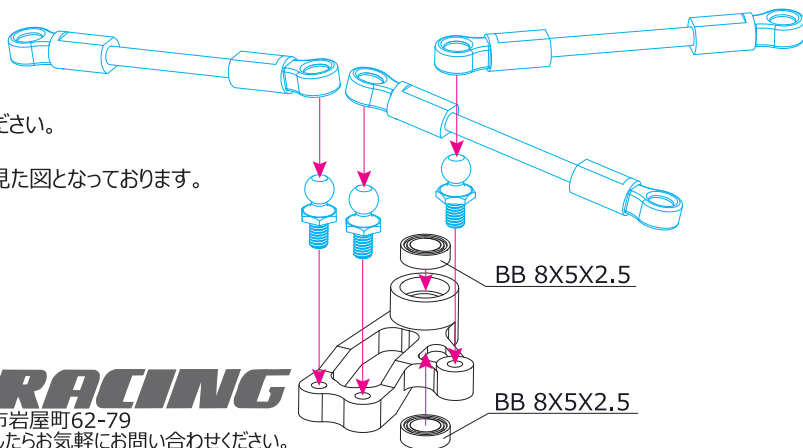

#GF-01-07U2 SPフロントステアリングセット : GF-01&G6-01用

この度は、#GF-01-07U2をお買い求め頂き、誠にありがとうございます。
本製品は、剛性の高い60-61 ジュラを使用した最高級フロントステアリングセットとなっております。
GF-01&G6-01 に簡単に装着が可能です。

- ※ 本説明書を参考に組み立てを行ってください。図の青で書かれている部分はキット純正のものを使用し、本品に含まれるのは黒色の部分となります。
- ※ 本ジュラ製部品には、樹脂用のタッピングビスはお使いになれません。必ずマシンビスをお使いください。
- ※ 必要に応じてネジロック剤を使用し、走行中の脱落防止を行ってください。

図を参考に組み立ててください。

注意：図は左前方から見た図となっております。

EAGLE RACING

〒440-0842 愛知県豊橋市岩屋町62-79

☆その他、ご質問等がございましたらお気軽にお問い合わせください。

☆イーグル・サービスカウンター : service11@eaglemodel.com