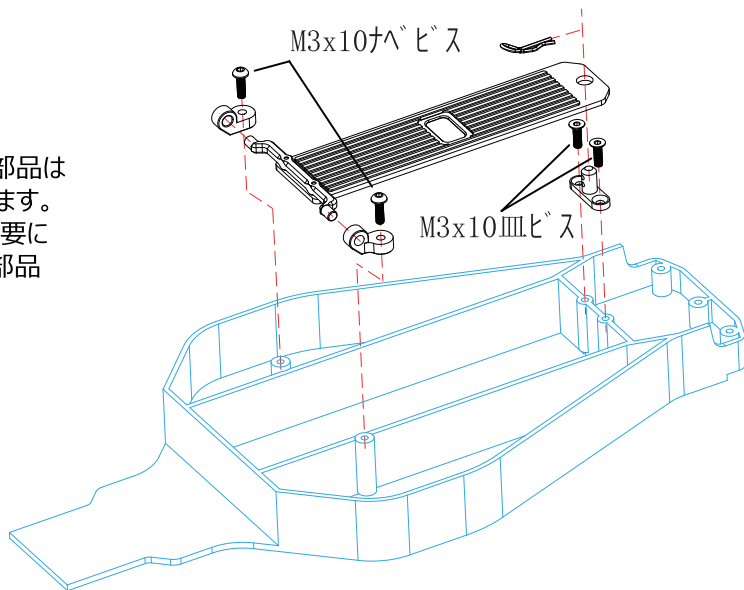

# #DT-02-04 ALバッテリーカバー-タミヤDT-02用

この度は、 #DT-02-04 ALバッテリーカバー:タミヤDT-02用をお買い求め頂きありがとうございます。Rピンを使用しバッテリーカバーを確実に固定することで、脱着効率を向上させることが出来ます。本品を使用することで、シャーシ剛性も向上させると共に走行時のバッテリー脱落も防ぎます。タミヤDT-02シャーシへ簡単に装着が可能です。。

## 組立上の注意

※以下の図で黒色の部品は  
本品に付属しております。  
その他の部品は、必要に  
応じてタミヤ純正の部品  
をお使いください。

※必要に応じてネジロック剤を使用し、  
走行中の脱落防止を行ってください。  
#3318 ロックタイト242ネジロック剤  
★350の使用をお勧め致します。