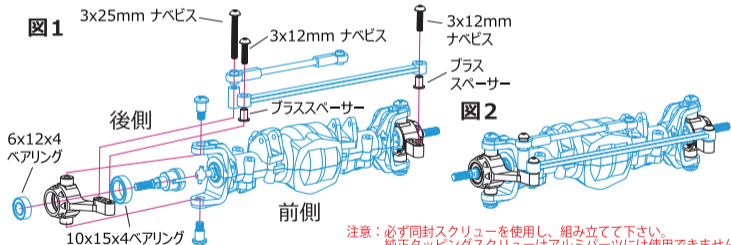

#CC-02-01 SPフロントアップライト(C19) : CC02用

この度は、#CC-02-01 SPフロントアップライト(C19) : CC02用をお買い求め頂きまして誠にありがとうございます。

本製品は、CC-02用の60-61ジュラ製フロントアップライトです。高精度CNC切削によって生産された硬質ジュラ製のアップライトは、計算し尽くされたデザインで軽量化を図り、走行時にはステアリングレスポンスを更に引き上げます。耐久性にも大変優れており信頼の一品となっております。CC-02シャーシに簡単に装着が可能です。

注意：必ず同封スクリューを使用し、組み立てて下さい。
純正タッピングスクリューはアルミパーツには使用できません。

EAGLE RACING

☆その他、ご質問等がございましたらお気軽にお問い合わせください。

☆イーグル・サービスカウンター：
〒440-0842 愛知県豊橋市岩屋町62-79
service11@eaglemodel.com