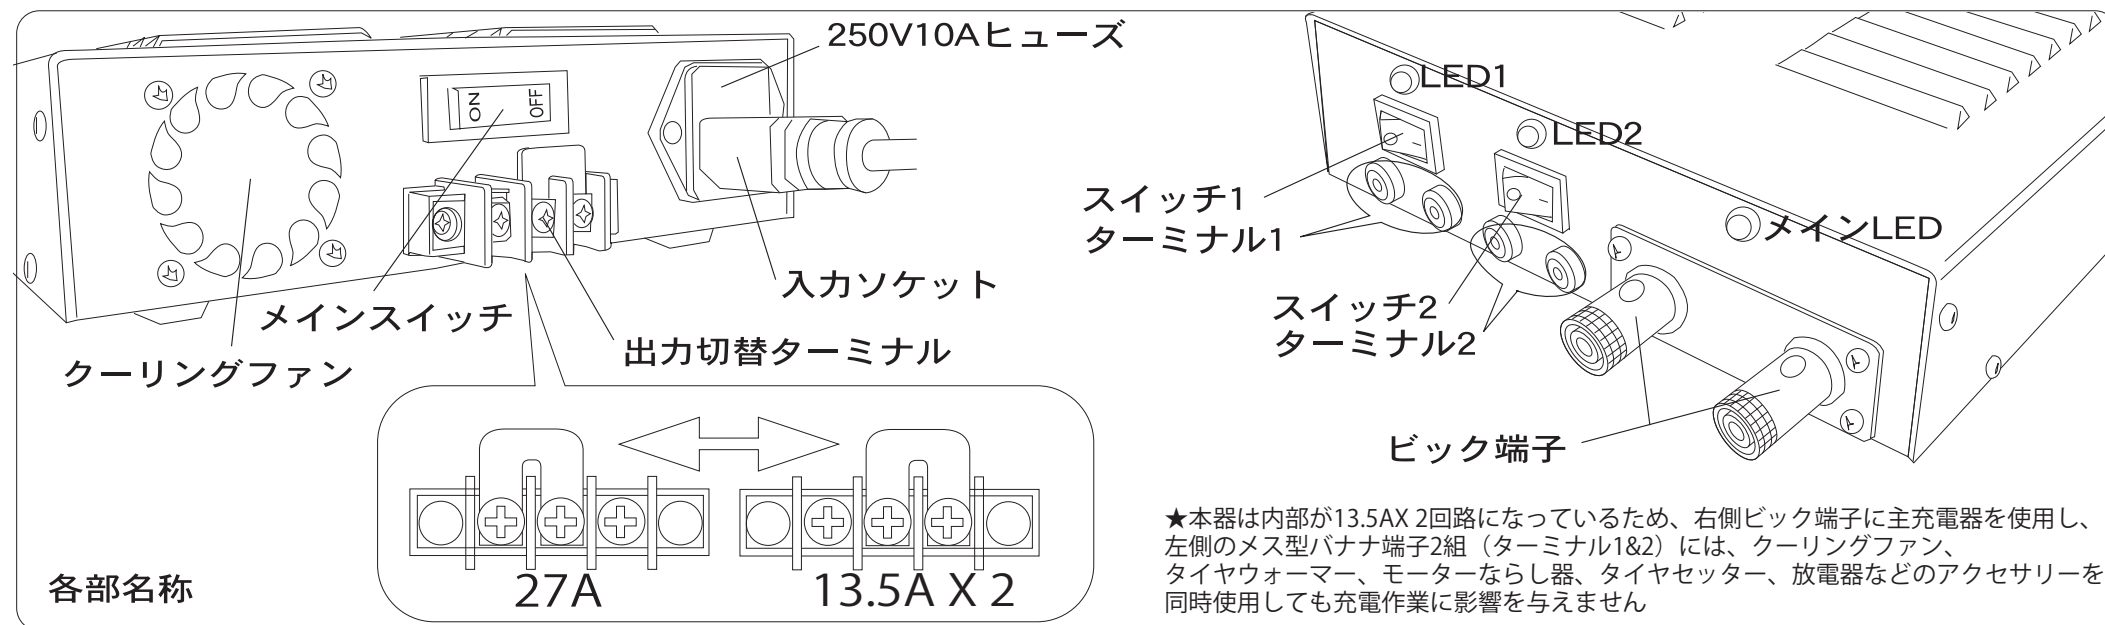

#2992 SUPER STATION 27

Pro Spec. Power Supply Ultra High Efficiency High Power Post

この度は、スーパーステーション 27Aをお買い求め頂きまして誠に有難うございます。
 本器は出力ターミナル内蔵型(バナナプラグ対応)の大容量出力パワーサプライ(安定化電源<AC100V→DC12V>)です。
 長年にわたるパワーサプライ製造のノウハウを生かし、低ノイズ・変換効率アップを実現致しました。
 本器は、AC100V家庭用電源に接続する事でDC12Vに変換して出力します。全てのターミナルを使用する場合、左側のメス型バナナ端子2組に合計13.5A、右側ビック端子に13.5A出力します。後面に取り付けられているバイパス・プレート(27A側)に付け替えることで、右側のビック端子だけに27Aを出力する事も可能です！
 又、後面に主電源スイッチ、左側のメス型バナナ端子2ペアにON/OFFスイッチ、各ターミナルにはブルーLEDを装備し、操作性も抜群です。

メス型バナナ端子(ターミナル1&2)・ビック端子共に、4mm径の端子穴なので、弊社#2480 スーパーバナナプラグ(50A対応) ¥500 や市販されているバナナプラグも直接接続できます。(4MM径端子なら他の物でも汎用性あり)ビック端子は、最大出力27A使用時にも十分耐え得る設計となっており、12Vクリップ等も直接ビック端子に取り付ける事が出来ます。★クーリングファン装備....強力冷却ファンにより高電流使用時にもより安定した出力を実現しました。

★保護回路.....出力側の自動回復式保護回路とは別に入力側にも過電流防止用の缶ヒューズを装備しました。

★サイズ：278mm(L)X165mm(W)X47mm(H) ★重量：1576g

☆注意

- 濡れた手で電源を入れしないでください。(感電の恐れがあります。)
- 使用中は常に本器を監視し、もし異常を感じたらすぐに電源を外して作業を中止してください。
- 子供の手の届くところに置かないでください。
- 直射日光を避け、湿度が低く涼しい場所で使用してください。
- 直射日光の下や、湿度の高い場所に置かないでください。
- 使用時に出力側をショートさせないでください。
- 本器に衝撃を与えないでください。(故障の原因になります。)
- 病院、空港、特殊工場などでは、使用しないで下さい。
- 本器はラジコン、モデルガン専用です、他の用途には使用しないでください。

☆出力選択

注意：出力選択は必ず電源コードを外した状態で行ってください。

- 全てのターミナルを使用する場合(左側のメス型バナナ端子2組に合計13.5A、右側ビック端子に13.5A出力する。)
 ユニット後部にあるバイパスプレートをターミナルの向かって右側と中央に固定する。
- 右側のビック端子だけを使用する場合(27Aを出力する。)ユニット後部にあるバイパスプレートをターミナルの向かって左側と中央に固定する。