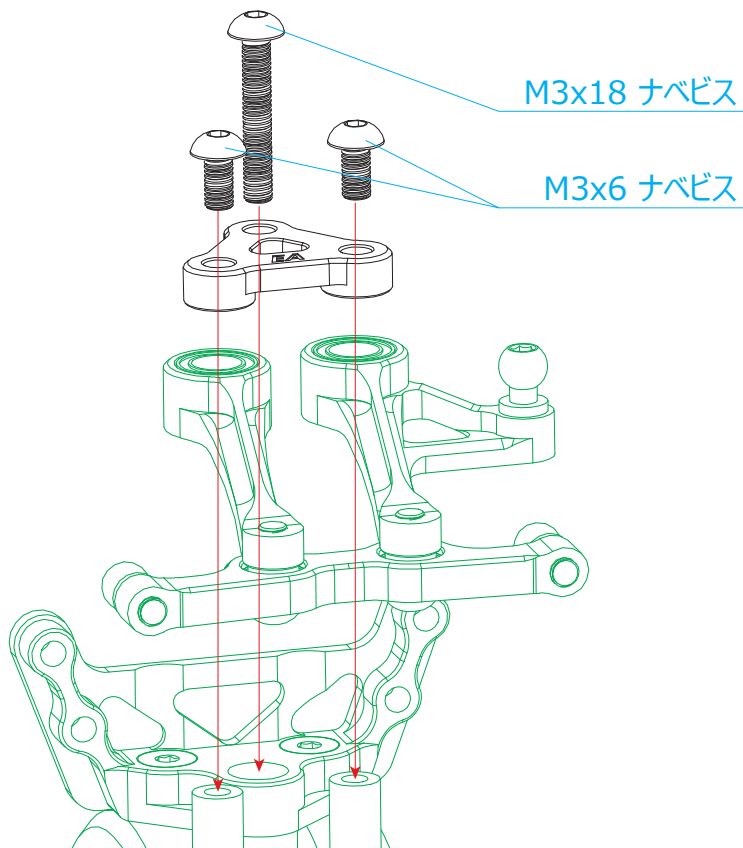

XV-02-09 ALステアリングクランクカバー：タミヤXV-02

この度は、XV-02-09 ALステアリングクランクカバー：タミヤXV-02 をお買い求め頂きまして、誠にありがとうございます。60-61硬質アルミ製ステアリングクランクカバーは、ステアリングクランクとシャーシをしっかりとホールドしハイレベルのステアリングワークを実現します。

右図とキットの説明書を参考に組付けてください。

EAGLE RACING