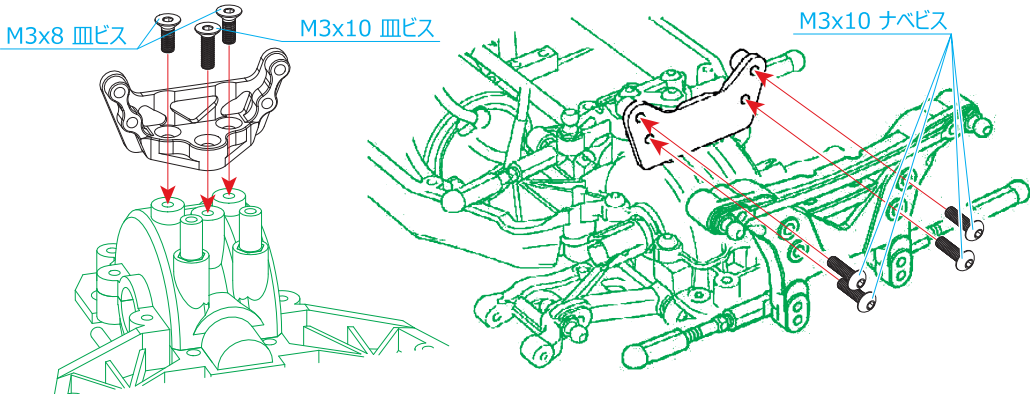

XV-02-07U AL F/Rショックタワーマウント:タミヤXV-02

この度は、XV-02-07U AL F/Rショックタワーマウント：タミヤXV-02をお買い求め頂きまして、誠にありがとうございます。本製品は、高精度CNC切削機により生産された、60-61硬質アルミ製のショックタワーマウントです。ショックタワーをしっかりとシャーシに固定し高い走行性能を引き出します。※フロントとリアでは取り付けが異なります。下図とキットの説明書を参考に組付けてください。