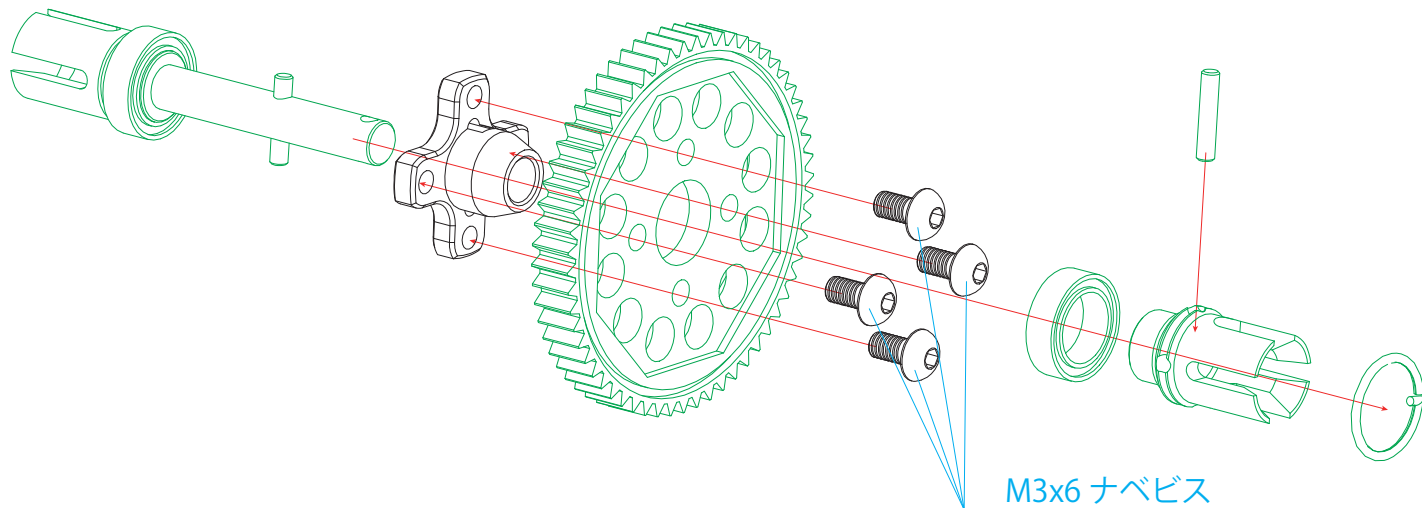

# XV-02-05 ALスパーギアアダプター：タミヤXV-02

この度は、XV-02-05 ALスパーギアアダプター：タミヤXV-02 をお買い求め頂きまして、誠にありがとうございます。本製品は、高精度CNC切削機により生産された、60-61硬質アルミ製のスパーギアアダプターとなっており、ギアを確実にホールドし、軽快な加速感と高速安定性が得られます。本品以外のパーツは純正の物を使用し、下図とキットの説明書を参考に組付けてください。