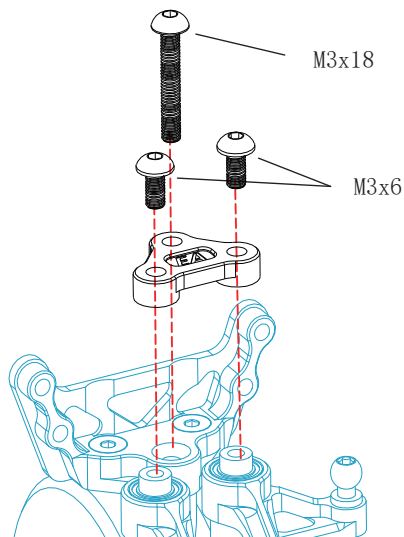

XM-01-05 ALステアリングクランクカバー：タミヤXM-01用

この度は、XM-01-05 ALステアリングクランクカバー：タミヤXM-01用をお買い求め頂きまして、誠にありがとうございます。60-61硬質アルミ製ステアリングクランクカバーは、ステアリングクランクとシャーシをしっかりとホールドしハイレベルなステアリングワークを実現します。

右図とキットの説明書を参考に組付けてください。

EAGLE RACING