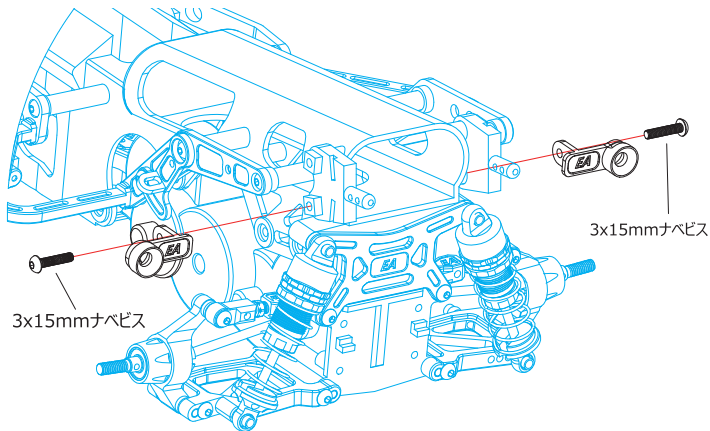

#WR02-CB-20 ALリアLEDライトマウント(L10+L1):WR-02CB用

この度は、#WR02-CB-20 ALリアLEDライトマウント:WR-02CB用をお買い求め頂きまして誠にありがとうございます。
本製品は、剛性の高い60-61ジュラ製のリア5mm LED用マウントです。WR-02CBシャーシに簡単に装着でき、ライトアクションを楽しむ事ができます。

※注意 本商品には5mmLEDは付属しません

3x15mmナベビス

3x15mmナベビス

注意1. LEDは5mmを使用します。
点灯の際には、必ずLED用コントローラーを用いてください。LEDに直接電気を流すと破損させてしまいます。

注意2 :
市販の5mmLEDには多少の公差があります。入りづらい場合はLEDの外周に潤滑油を塗り差し込んで下さい。それでも入らない場合、LEDの外周にサンドペーパーなどを掛け微調整を行ってください。

EAGLE RACING