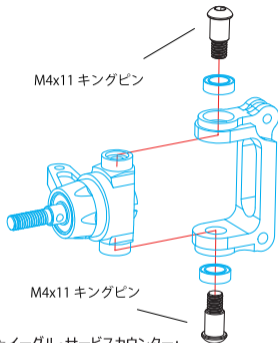

#WR02-CB-09 ステンレスキングピン 六角ネジM4X11 4本:WR02-CB用

この度は、#WR02-CB-09 ステンレスキングピン・六角ネジM4X11 4本:WR02-CB用をお買い求め頂きまして誠にありがとうございます。

本製品は、超硬質ステンレス製キングピンになります。高強度なので、確実なステアリング動作を実現します。4本セットで大変お買い得になっています。

注意：図は右前のCハブとナックルです。
反対側も同じように組み立てて下さい。