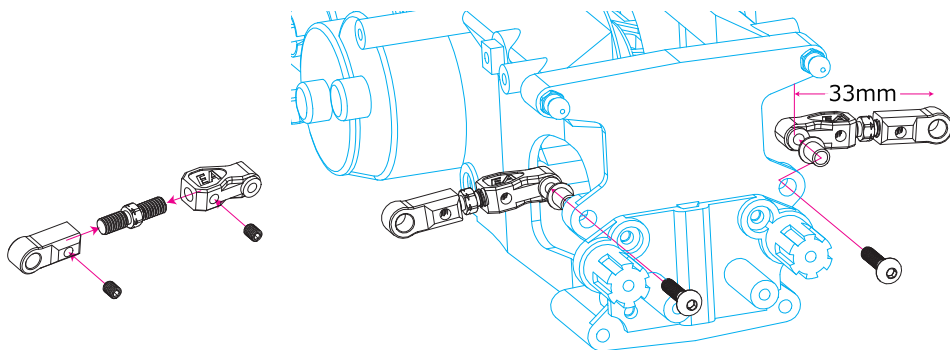

#WR02-CB-03U ALフロントアジャスタブルアップパーアーム(N6):WR-02CB用

この度は、#WR02-CB-03U ALフロントアジャスタブルアップパーアームWR-02CB用をお買い求め頂きまして誠にありがとうございます。

アジャスタブルアップパーアームのターンバックルを回すことによって、アップパーアームの長さを変更する事が出来、これよってキャンバー調整が可能となり走行特性を変更出来ます。回す際は3×3mmイモネジを緩め、調整後は軽く締めてください。