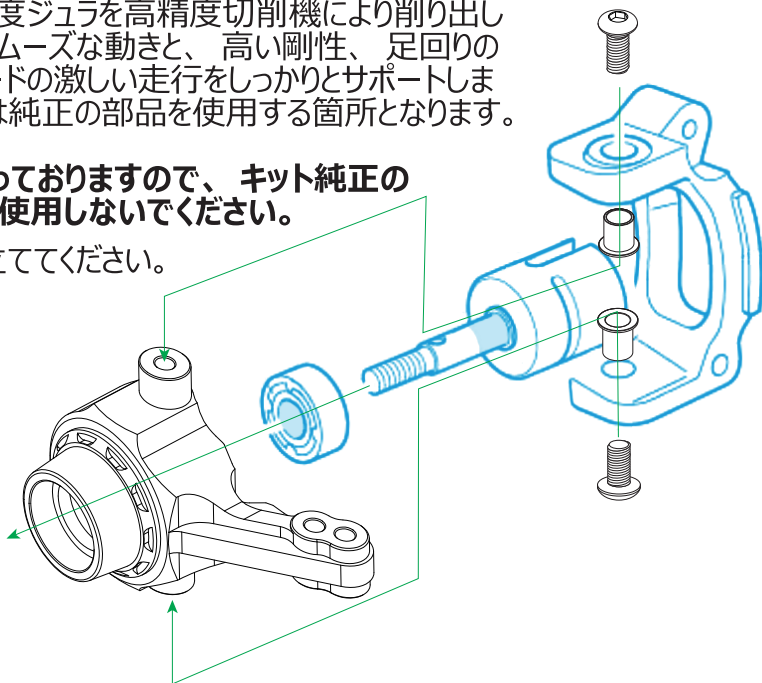

#TT02B-02P1U3 AL フロント アップライト :タミヤ TT02B用

この度は、#TT02B-02P1U3 AL フロント アップライト をお買い求め頂きまして、誠にありがとうございます。

本品は、軽量・高硬度ジュラを高精度切削機により削り出した製品となっており、スムーズな動きと、高い剛性、足回りの軽量化により、オフロードの激しい走行をしっかりとサポートします。図の青色の部分は純正の部品を使用する箇所となります。

※本品はジュラ製となっておりますので、キット純正のタッピングビスは絶対に使用しないでください。

反対側も同様に組み立ててください。

EAGLE RACING

☆その他、ご質問等がございましたらお気軽にお問い合わせください。

☆イーグル・サービスカウンター：
〒440-0842 愛知県豊橋市岩屋町62-79
service11@eaglemodel.com