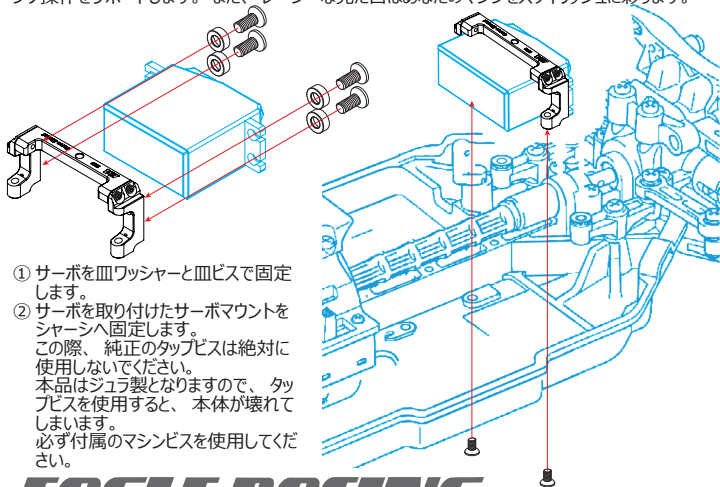

#TT02-20U2 AL サーボマウント:タミヤ TT02用

この度は、#TT02-20U2 AL サーボマウント:タミヤ TT02 用をお買い求め頂きありがとうございます。本品は高硬度ジュラ製のサーボマウントです。サーボをしっかりとホールドすることで、ステアリング操作をサポートします。また、レーシーな見た目はあなたのマシンをスタイリッシュに彩ります。

- ① サーボを皿ワッシャーと皿ビスで固定します。
- ② サーボを取り付けたサーボマウントをシャーシへ固定します。
この際、純正のタップビスは絶対に使用しないでください。
本品はジュラ製となりますので、タップビスを使用すると、本体が壊れてしまいます。
必ず付属のマシンビスを使用してください。