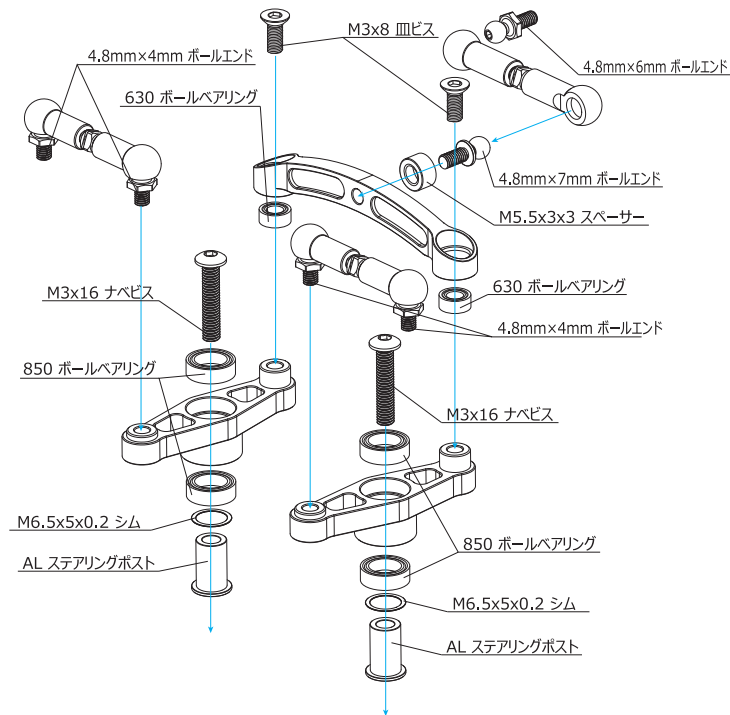

#TT02-15V2U2 SPステアリング クランク:TT02用

この度は、#TT02-15V2U2 SPステアリング クランク:TT02用をお買い求め頂きまして、誠にありがとうございます。本製品は、高硬度ジュラ製となっており、剛性をたかめ、安定したスムーズなステアリング操作をサポートします。

取り付けの際は、本説明書とキットの説明書を合わせてよく確認しながら組み付けてください。

※可動部等、必要な個所にはネジロック剤の使用をお勧めします。

#3318 LOCTITE 242 ネジロック剤 NET.0,5ml

★350

☆ その他、ご質問等ございましたら
お気軽にお問い合わせください

☆ イーグル・サービスカウンター :

EAGLE RACING

〒440-0842 愛知県豊橋市岩屋町 62-79 service11@eaglemodel.com