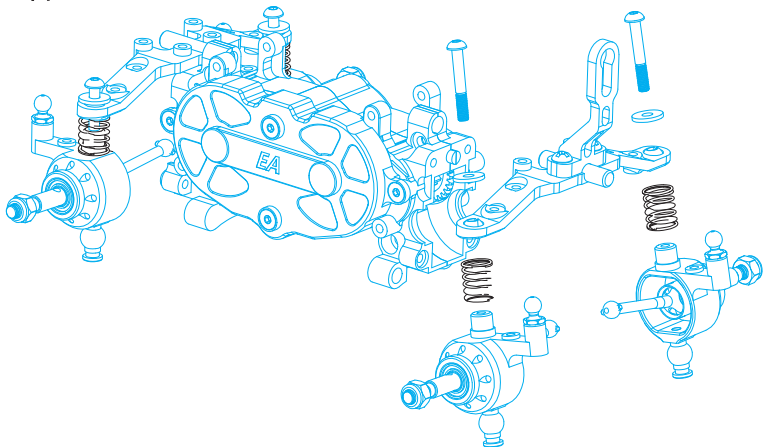

#SW-01-22 SPスプリングセット : SW-01用(ソフト×4,ハード×4)

この度は、#SW-01-22 SPスプリングセット : SW-01用(ソフト×4,ハード×4)をお買い求め頂きまして誠にありがとうございます。本製品は、SW-01用のスプリングセットです。ソフト（赤）とハード（青）がそれぞれ各4個セットずつ入っています。スプリングを交換することで走行特性を変更することが出来ます。

図 1