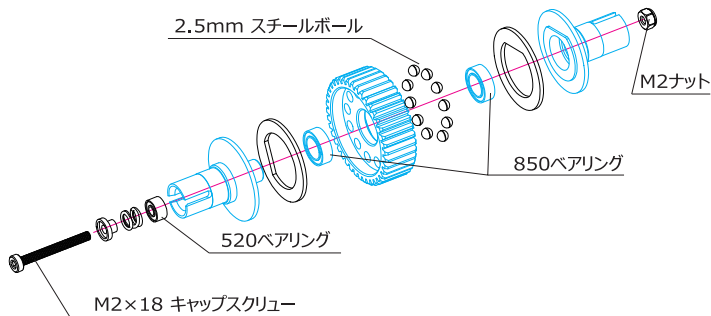

#SW-01-19P1 メンテナンスセット：ALボールデフSW-01用

この度は、#SW-01-19P1 メンテナンスセット：ALボールデフSW-01用をお買い求めいただき、誠にありがとうございます。

本品は、SW-01-19 ボールデフセットを最高のスペック状態に保つ為のメンテナンスセットです。定期的な交換で、いつまでも軽快な可動が可能です。

調整方法：

キャップスクルー側からレンチを差し込み反対側のデフジョイントをしっかりと固定し、締め込み具合を調整することによって、デフの効き具合を調整することが出来ます。