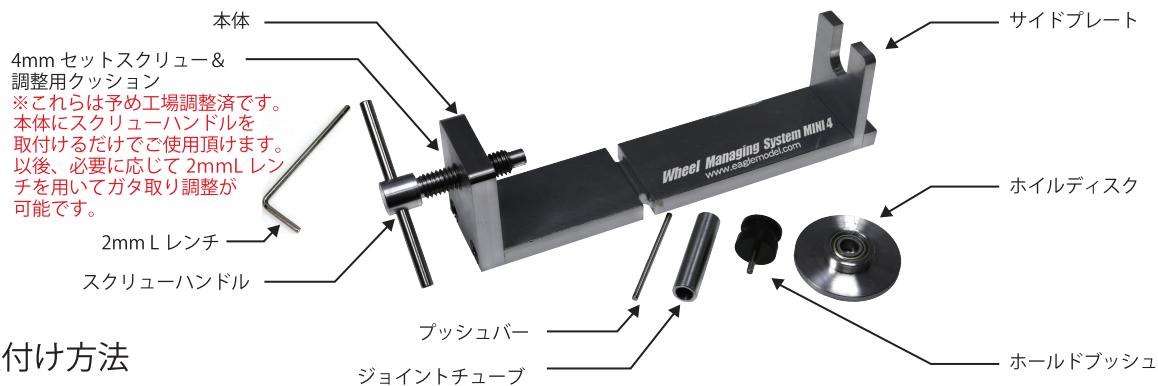

# #MINI4-WMS Wheel Managing System 取扱説明書

この度は、ホイールマネージングシステムをお買い上げ頂き誠にありがとうございます。  
 この商品はミニ4用センターブッシュ付きホイールの脱着工具として開発致しました。従来ホイールの脱着は力のいる作業でしたが、このホイールマネージングシステムを用いることで誰でも簡単に作業が行えます。図を参考に注意深く作業を行ってください。

## ☆取り付け方法