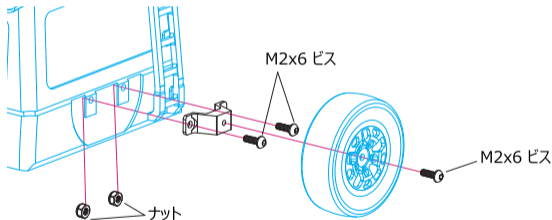

#MINI-Z4X4-20 ALスペアタイヤマウント:京商 MINI-Z 4X4ジムニー用

この度は、#MINI-Z4X4-20 ALスペアタイヤマウント:京商 MINI-Z 4X4ジムニー用をお買い求め頂きまして誠にありがとうございます。

本品は京商 MINI-Z 4X4ジムニーシエラ用の硬質ジュラ製スペアタイヤマウントです。イーグル製ジムニー用アルミホイールをお使い頂いている場合、単品のホイール&タイヤセットをお求め頂くことで5本ともすべて同じホイールに揃えることが出来ます。スポークの外側からのぞくマウントが、実車感を際立たせスタイリッシュなリアビューを演出しスケール感も抜群です！

京商 MINI-Z 4X4ジムニーシエラに簡単に装着が可能です。

注意：必ず同封ビスを使用し、組み立てて下さい。純正ビスはアルミパーツには使用できません。

EAGLE RACING

☆その他、ご質問等がございましたらお気軽にお問い合わせください。

☆イーグル・サービスカウンター：
〒440-0842 愛知県豊橋市岩屋町62-79
service11@eaglemodel.com