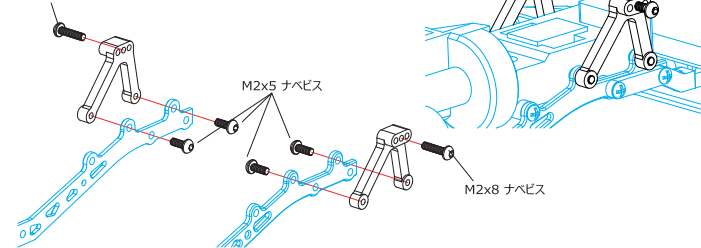

#MINI-Z4X4-04U ALショックタワー リア用:京商 MINI-Z 4X4ジムニー

この度は、#MINI-Z4X4-04U ALショックタワー リア用:京商 MINI-Z 4X4ジムニーをお買い求め頂きまして誠にありがとうございます。

京商 MINI-Z 4X4ジムニーシエラ用の硬質ジュラ製ショックタワーです。

ショックをしっかり固定し走行性能を確実に向上させます。

高精度CNCで切削された部品のため、精度と信頼性は抜群です!

※ ショック取り付け位置は3箇所から選択できます。

走行環境やセッティングに合わせて最適な位置に取り付けてください。

M2x8 ナベビス

M2x8 ナベビス

EAGLE RACING

☆その他、ご質問等がございましたらお気軽にお問い合わせください。

☆イーグル・サービスカウンター:

〒440-0842 愛知県豊橋市岩屋町62-79