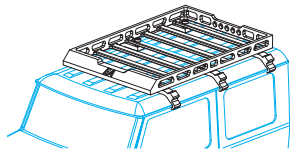

#MINI-Z4X4-03 ALルーフラック:京商 MINI-Z 4X4ジムニー

この度は、#MINI-Z4X4-03 ALルーフラック:京商 MINI-Z 4X4ジムニーをお買い求め頂きまして誠にありがとうございます。

本品は京商 MINI-Z 4X4ジムニーシエラ用の硬質ジュラ製ルーフラックです。簡単にボディへ取り付けが可能です。スタイリッシュなドレスアップを演出しスケール感も抜群です!

※ 全てのステーのネジ穴は長穴になっていますので、ラックがボディ中央になるよう、調整しながら取り付けください。