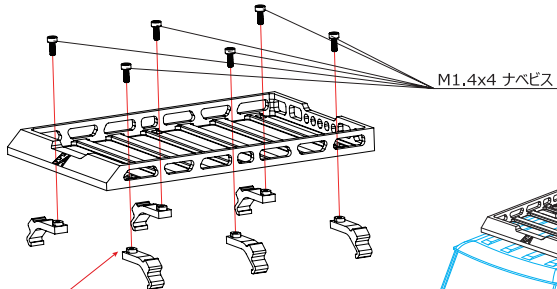

#MINI-Z4X4-03 ALルーフラック:京商 MINI-Z 4X4ジムニー

この度は、#MINI-Z4X4-03 ALルーフラック:京商 MINI-Z 4X4ジムニーをお買い求め頂きまして誠にありがとうございます。

本品は京商 MINI-Z 4X4ジムニーシエラ用の硬質ジュラ製ルーフラックです。簡単にボディへ取り付けが可能です。スタイリッシュなドレスアップを演出しスケール感も抜群です!

※ 全てのステーのネジ穴は長穴になっていますので、ラックがボディ中央になるよう、調整しながら取り付けください。