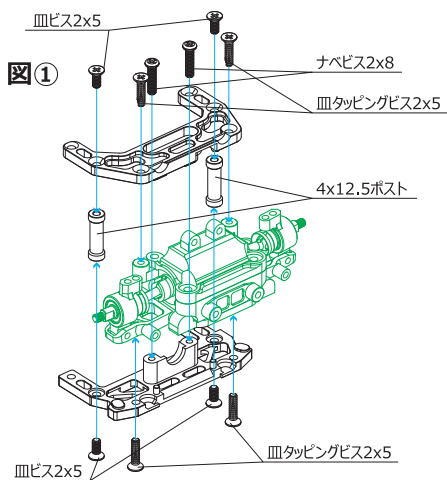

# #MA20VE-28V2 ALリアギアマウント (ロングホイールベース) : MA-020VE用

この度は、#MA20VE-28V2 ALリアギアマウント (ロングホイールベース ; MA-020VE用をお買い求め頂き誠にありがとうございます。本品は、硬質ジュラ製リアギアマウントです。軽量化を重視し高精度切削加工をほどこし、走行安定性を大幅に向上致しました。

図①と②を参考に組み立てを行ってください。本製品には、タッピングビスが含まれています。間違った箇所を使用すると製品や本体を傷つけてしまう恐れがありますので、十分に注意して組み立てを行ってください。