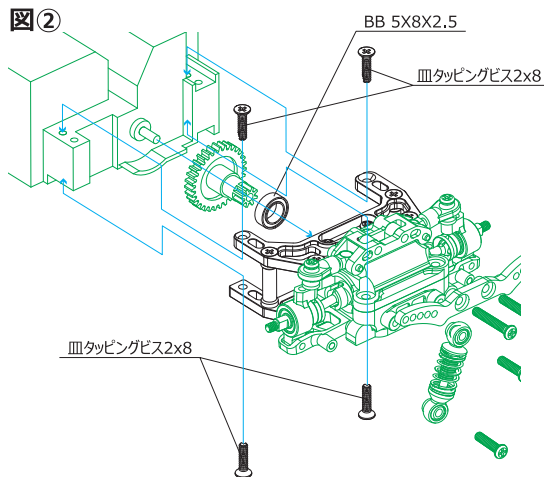

# #MA20VE-28V2 ALリアギアマウント (ロングホイールベース) : MA-020VE用

この度は、#MA20VE-28V2 ALリアギアマウント (ロングホイールベース ; MA-020VE用をお買い求め頂き誠にありがとうございます。本品は、硬質ジュラ製リアギアマウントです。軽量化を重視し高精度切削加工をほどこし、走行安定性を大幅に向上致しました。

図①と②を参考に組み立てを行ってください。本製品には、タッピングビスが含まれています。間違った箇所を使用すると製品や本体を傷つけてしまう恐れがありますので、十分に注意して組み立てを行ってください。