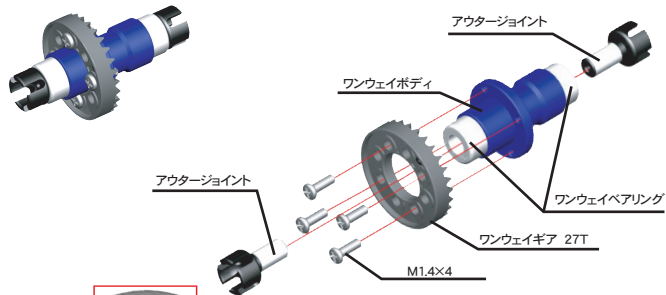

#MA20VE-23 SPフロントワンウェイチューブ:京商Mini-Z AWD用

*ワンウェイチューブには回転方向に指定があります。
ギアを手で持った状態で、ジョイントカップを前後に
回転させた時に、ジョイントカップが回る方向が前側
になるように組み込みます。

#3645RG
スペアギアセット(26,27,28T)
#3645 AWD ワンウェイチューブ用
Spare Gear Set(26,27,28T)
#3645 AWD One Way Tube ¥280