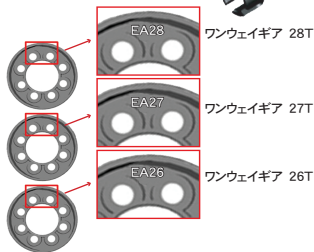

#MA20VE-23 SPフロントワンウェイチューブ:京商Mini-Z AWD用

*ワンウェイチューブには回転方向に指定があります。
ギアを手で持った状態で、ジョイントカップを前後に
回転させた時に、ジョイントカップが回る方向が前側
になるように組み込みます。

#3645RG
スペアギアセット(26,27,28T)
#3645 AWD ワンウェイチューブ用
Spare Gear Set(26,27,28T)
#3645 AWD One Way Tube ¥280