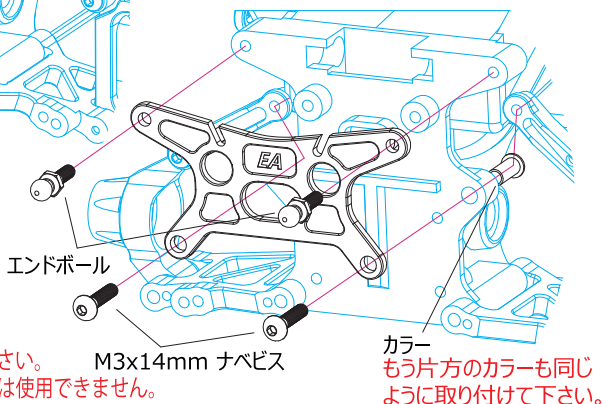

#GF-01CB-04U ALフロント&リアショックタワーブレース:GF-01CB用

この度は、#GF-01CB-04U ALフロント&リアショックタワーブレース:GF-01CB用をお買い求め頂きまして誠にありがとうございます。

本製品は、純正プラスチック製ショックタワーを補強する為の、硬質アルミ製ショックタワーブレースです。ショックタワーの剛性をUPさせて、ダンパーの性能を最大限に引き出します。また徹底的に施された肉抜きにより、高剛性と軽量の2点を両立しています。

フロント側

リア側

注意：必ず同封スクリューを使用し、組み立てて下さい。

純正タッピングスクリューはアルミパーツには使用できません。

EAGLE RACING

☆その他、ご質問等がございましたらお気軽にお問い合わせください。

☆イーグル・サービスカウンター：
〒440-0842 愛知県豊橋市岩屋町62-79
service11@eaglemodel.com