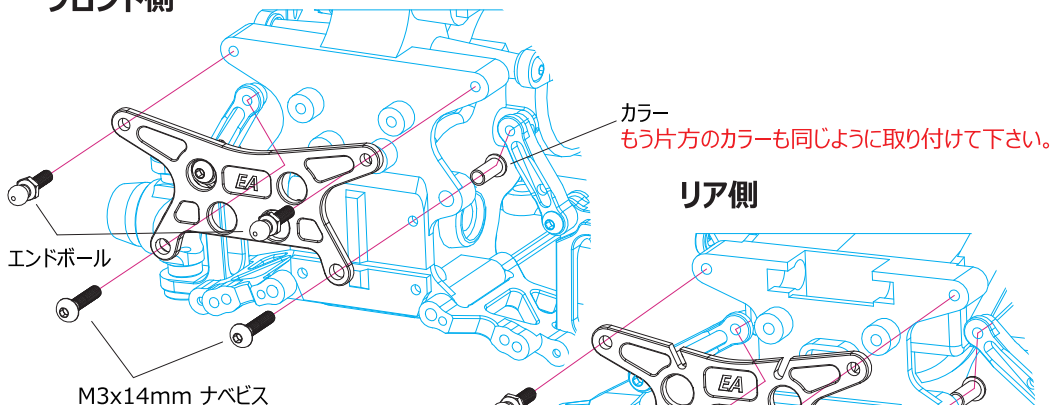

#GF-01CB-04U ALフロント&リアショックタワーブレース:GF-01CB用

この度は、#GF-01CB-04U ALフロント&リアショックタワーブレース:GF-01CB用をお買い求め頂きまして誠にありがとうございます。

本製品は、純正プラスチック製ショックタワーを補強する為の、硬質アルミ製ショックタワーブレースです。ショックタワーの剛性をUPさせて、ダンパーの性能を最大限に引き出します。また徹底的に施された肉抜きにより、高剛性と軽量の2点を両立しています。

フロント側

リア側

注意：必ず同封スクリューを使用し、組み立てて下さい。

純正タッピングスクリューはアルミパーツには使用できません。

EAGLE RACING

☆その他、ご質問等がございましたらお気軽にお問い合わせください。

☆イーグル・サービスカウンター：
〒440-0842 愛知県豊橋市岩屋町62-79
service11@eaglemodel.com