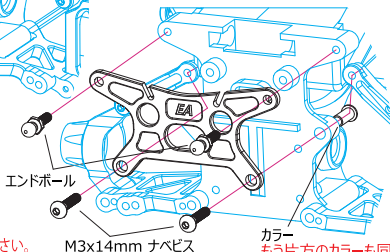

#GF-01CB-04 ALフロント&リアショックタワーブレース:GF-01CB用

この度は、#GF-01CB-04 ALフロント&リアショックタワーブレース:GF-01CB用をお買い求め頂きまして誠にありがとうございます。

本製品は、純正プラスチック製ショックタワーを補強する為の、硬質アルミ製ショックタワーブレースです。ショックタワーの剛性をUPさせて、ダンパーの性能を最大限に引き出します。また徹底的に施された肉抜きにより、高剛性と軽量の2点を両立しています。

フロント側

カラー
もう片方のカラーも同じように取り付けて下さい。

リア側

注意：必ず同封スクリューを使用し、組み立てて下さい。
純正タッピングスクリューはアルミパーツには使用できません。

カラー
もう片方のカラーも同じように取り付けて下さい。

EAGLE RACING

☆イーグル・サービスカウンター：
〒440-0842 愛知県豊橋市岩屋町62-79
service11@eaglemodel.com

☆その他、ご質問等がございましたらお気軽にお問い合わせください。