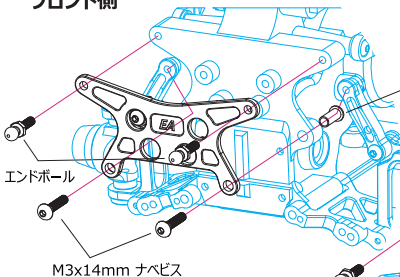

#GF-01CB-04 ALフロント&リアショックタワーブレース:GF-01CB用

この度は、#GF-01CB-04 ALフロント&リアショックタワーブレース:GF-01CB用をお買い求め頂きまして誠にありがとうございます。

本製品は、純正プラスチック製ショックタワーを補強する為の、硬質アルミ製ショックタワーブレースです。ショックタワーの剛性をUPさせて、ダンパーの性能を最大限に引き出します。また徹底的に施された肉抜きにより、高剛性と軽量の2点を両立しています。

フロント側

カラー
もう片方のカラーも同じように取り付けて下さい。

リア側

注意：必ず同封スクリューを使用し、組み立てて下さい。
純正タッピングスクリューはアルミパーツには使用できません。

カラー
もう片方のカラーも同じように取り付けて下さい。

EAGLE RACING

☆イーグル・サービスカウンター：
〒440-0842 愛知県豊橋市岩屋町62-79
service11@eaglemodel.com

☆その他、ご質問等がございましたらお気軽にお問い合わせください。