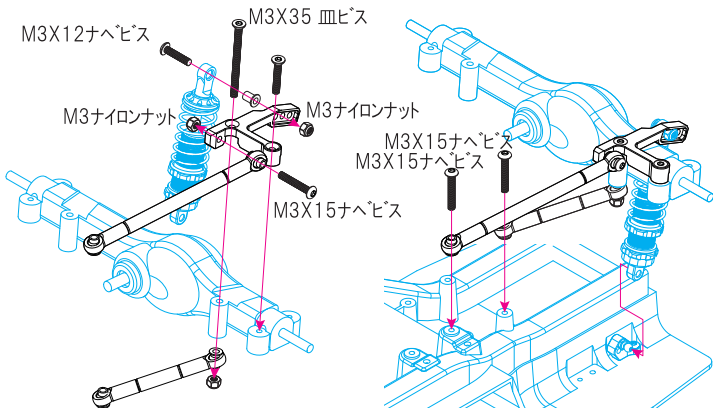

#CC01-11 AL リア・アジャスタブルリンクセット

この度は、#CC01-11 をお買い求め頂き、誠にありがとうございます。本品は高精度 CNC 切削によって生産された硬質ジュラ製のアジャスタブルリンクセットです。

ダンパーの取り付け位置は 3 種類から選択できます。

セッティングに合わせて変更しお使いください。

反対側も対照的に組み上げてください。

EAGLE RACING

☆その他、ご質問等がございましたらお気軽にお問い合わせください。