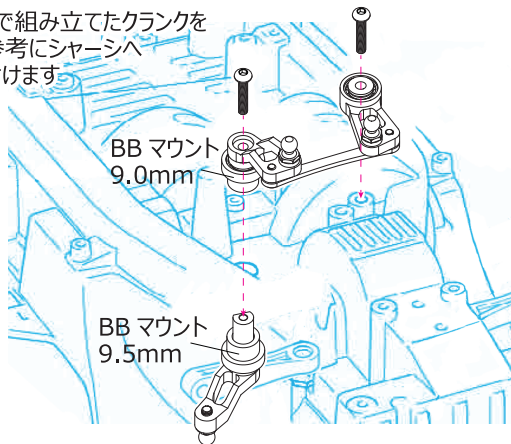

#CC01-10 ALステアリング クランク

この度は、#CC01-10 AL ステアリング クランクをお買い求め頂きまして、誠にありがとうございます。
AL ステアリングクランクは、マウント部に 1060 ベアリング ×4 個とリンクにはグラファイトリンケージプレートを使用しております。遊びの無いスムーズな動きはハイレベルのステアリングワークを助けます。
本説明書をよく読み、正しく組み立ててください。
また、稼働部にはネジロック剤等を使用し、走行中の脱落防止を行ってください。

① 下図を参考にステアリングクランクを組み立ててください。

② ①で組み立てたクランクを図を参考にシャーシへ取り付けます

EAGLE RACING

☆イーグル・サービスカウンター:
〒440-0842 愛知県豊橋市岩屋町62-79
service11@eaglemodel.com

☆その他、ご質問等がございましたらお気軽にお問い合わせください。