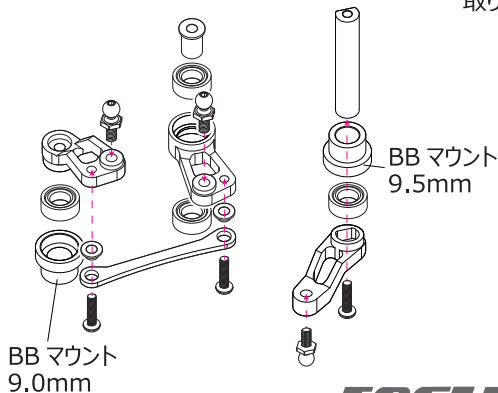

#CC01-10 ALステアリング クランク

この度は、#CC01-10 AL ステアリング クランクをお買い求め頂きまして、誠にありがとうございます。
AL ステアリングクランクは、マウント部に 1060 ベアリング ×4 個とリンクにはグラファイトリンケージプレートを使用しております。遊びの無いスムーズな動きはハイレベルのステアリングワークを助けます。
本説明書をよく読み、正しく組み立ててください。
また、稼働部にはネジロック剤等を使用し、走行中の脱落防止を行ってください。

① 下図を参考にステアリングクランクを組み立ててください。

② ①で組み立てたクランクを図を参考にシャーシへ取り付けます

EAGLE RACING

☆イーグル・サービスカウンター:
〒440-0842 愛知県豊橋市岩屋町62-79
service11@eaglemodel.com

☆その他、ご質問等がございましたらお気軽にお問い合わせください。