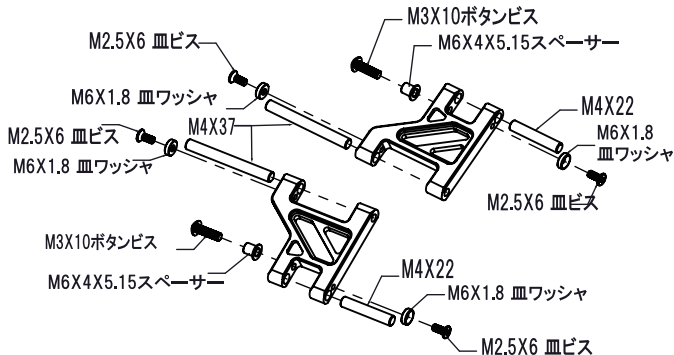

# # CC01-07 SP フロントロアサスアーム

**EAGLE MODEL**

〒440-0842 愛知県豊橋市岩屋町62-79

☆その他、ご質問等がございましたらお気軽にお問い合わせください。

☆イーグル・サービスカウンター : [service11@eaglemodel.com](mailto:service11@eaglemodel.com)

[www.eaglemodel.com](http://www.eaglemodel.com)