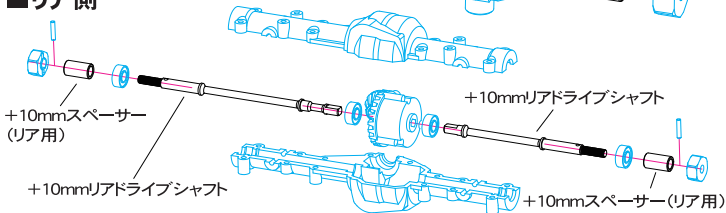

#CC-02-24 SP+10ワイドトレッドセット：CC-02用

この度は、#CC-02-24 SP+10ワイドトレッドセット：CC02用をお買い求め頂きまして誠にありがとうございます。

本品はCC-02用の+10mmワイドトレッドシャフトセットです。

RCカーのドレスアップに欠かせないワイドトレッドですが、本品は前輪後輪を左右それぞれ+10mmワイドにすることができ、迫力のあるセットアップが可能です。

フロント側は前輪ホイールシャフトのみの交換です。

タミヤCC-02シャーシへ簡単に交換が可能です。

■フロント側

■リア側

● 付属のユニバーサルシャフトのクリアランス調整用スポンジスペーサーはお好みでご使用ください。

EAGLE RACING

☆イーグル・サービスカウンター：
〒440-0842 愛知県豊橋市岩屋町62-79
service11@eaglemodel.com

☆その他、ご質問等がございましたらお気軽にお問い合わせください。