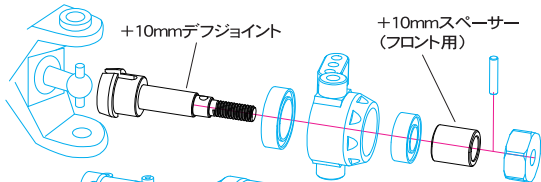

#CC-02-24 SP+10ワイドトレッドセット：CC-02用

この度は、#CC-02-24 SP+10ワイドトレッドセット：CC02用をお買い求め頂きまして誠にありがとうございます。

本品はCC-02用の+10mmワイドトレッドシャフトセットです。

RCカーのドレスアップに欠かせないワイドトレッドですが、本品は前輪後輪を左右それぞれ+10mmワイドにすることができ、迫力のあるセットアップが可能です。

フロント側は前輪ホイールシャフトのみの交換です。

タミヤCC-02シャーシへ簡単に交換が可能です。

■フロント側

■リア側

● 付属のユニバーサルシャフトのクリアランス調整用スポンジスペーサーはお好みでご使用ください。

EAGLE RACING

☆イーグル・サービスカウンター：
〒440-0842 愛知県豊橋市岩屋町62-79
service11@eaglemodel.com

☆その他、ご質問等がございましたらお気軽にお問い合わせください。