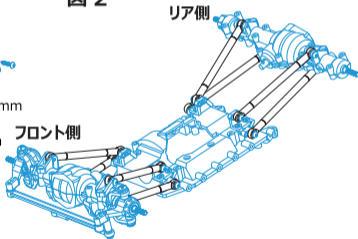

# #CC-02-10 SPサスリンケージセット : CC02用(8PCS)

この度は、#CC-02-10 SPサスリンケージセット : CC02用(8PCS)をお買い求め頂きまして誠にありがとうございます。

本製品は、CC-02用の60-61ジュラ製サスペンションリンケージセットです。

高精度CNC切削によって生産された硬質ジュラ製のリンケージは、しなやかでスムーズな可動と耐久性を備えた高い走破性能を実現致しました。

また軽量小型で大変優れております。CC-02シャーシに簡単に装着が可能です。

図 1

リア側

図 2

リア側

注意：組み立てには純正スクリューをご使用ください。