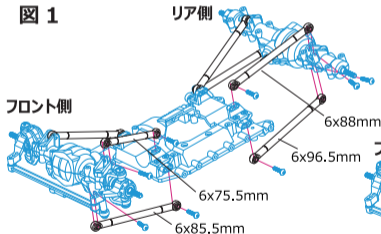

また軽量小型で大変優れております。CC-02シャーシに簡単に装着が可能です。

図 1

リア側

図 2

リア側

注意：組み立てには純正スクリューをご使用ください。