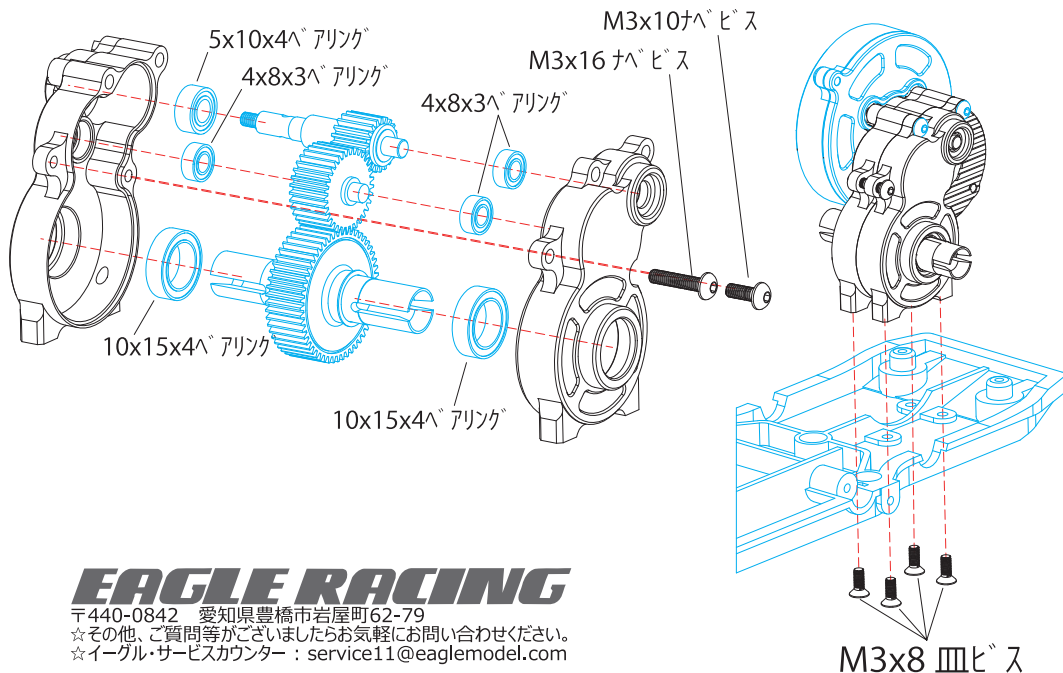

#BBX-14 AL ギヤボックス:タミヤBBX(BB-01)用

この度は、#BBX-14 AL ギヤボックスをお買い求め頂きましてありがとうございます。本品は高精度 CNC 切削によって生産された 60-61 硬質アルミ製の BBX(BB-01) 用ギヤボックスです。剛性を落とすことなく極限まで肉抜きを施し、ドライブレインに抜群の信頼性を確保しました。よりパワフルなパワースーツとの組み合わせに対応し、過酷な走行シーンでもダイレクトなアクセルレスポンスを発揮します。また、レーシーなデザインによりマシンをスタイリッシュに彩ります。BBX(BB-01) シャーシに簡単に装着が可能です。

※図の青い部分はキット付属の物をお使いください。

EAGLE RACING

〒440-0842 愛知県豊橋市岩屋町62-79

☆その他、ご質問等ございましたらお気軽にお問い合わせください。

☆イーグル・サービスカウンター：service11@eaglemodel.com