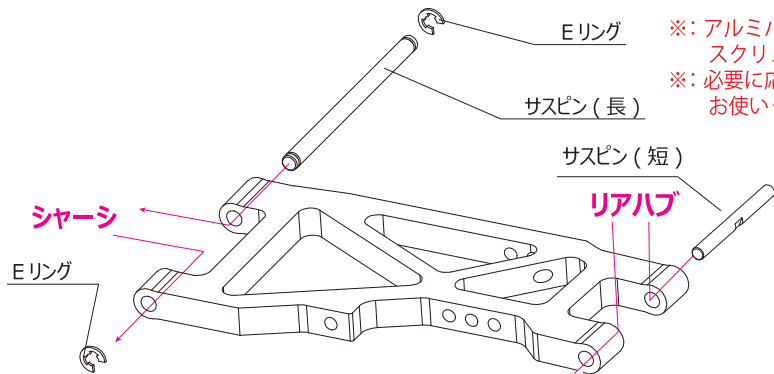

# #2662P6 SP リアロアーム :DF-03 用

この度は、#2662P6 SP リアロアーム:DF-03用をお買い求め頂きまして誠にありがとうございます。本製品は、DF-03用の60-61硬質アルミ製リアロアームです。高精度CNC切削によって生産された硬質アルミ製リアロアームは、スムーズな動きと、足回りの高い剛性、軽量化により、オフロードの激しい走行をしっかりとサポートします。耐久性にも大変優れており信頼の一品となっております。サスペンは、更なる(十分な)耐久性とスムーズな可動を実現した304ステンレススチール仕様となっております。DF-03シャーシに簡単に装着が可能です。

- ※: アルミパーツにタッピング  
スクリューは使用できません。
- ※: 必要に応じてネジロック剤を  
お使いください。