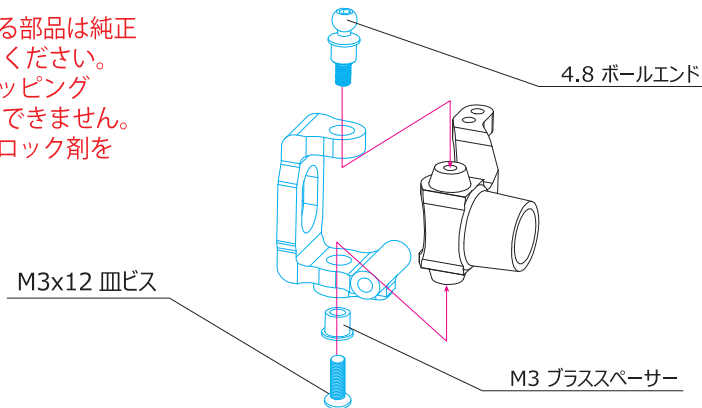

#2662P2 SP フロントアップライト :DF-03 用

この度は、#2662P2 SPフロントアップライト:DF-03用をお買い求め頂きまして誠にありがとうございます。本製品は、DF-03用の60-61硬質アルミ製フロントアップライトです。高精度CNC切削によって生産された硬質アルミ製のアップライトは、計算し尽くされたデザインで軽量化と高い剛性を両立し、走行時のステアリングレスポンスを格段に引き上げます。耐久性にも大変優れており信頼の一品となっております。DF-03シャーシに簡単に装着が可能です。

- ※：青色で書かれている部品は純正部品などをお使いください。
- ※：アルミパーツにタッピングスクリューは使用できません。
- ※：必要に応じてネジロック剤をお使いください。

EAGLE RACING

☆その他、ご質問等がございましたらお気軽にお問い合わせください。

☆イーグル・サービスカウンター：
〒440-0842 愛知県豊橋市岩屋町62-79
service11@eaglemodel.com