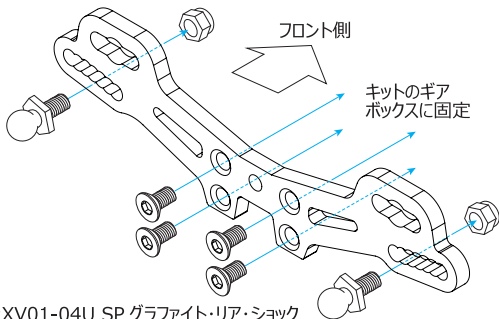

#XV01-04U SP グラファイト・リア・ショックタワー：タミヤXV01用

この度は、#XV01-04U SP グラファイト・リア・ショックタワーをお買い求め頂き、誠にありがとうございます。
図を参考にキットに組み込み使用してください。

EAGLE RACING

☆その他、ご質問等がございましたらお気軽にお問い合わせください。

〒440-0842 愛知県豊橋市岩屋町62-79

☆イーグル・サービスカウンター：