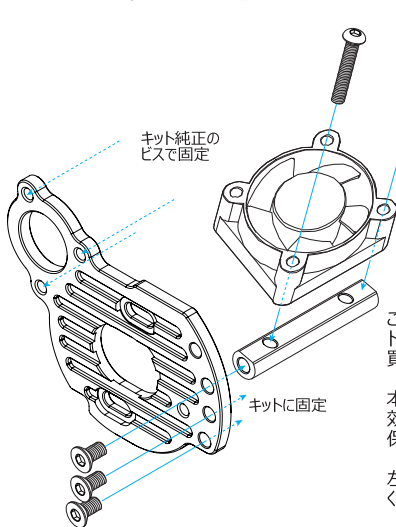

#XV01-01U

SP モーターヒートシンク 7.2Vファン付 (ジュラ製)

:タミヤXV01用

この度は、#XV01-01 SP モーターヒートシンク 7.2Vファン付 (ジュラ製) をお買い求め頂き、誠にありがとうございます。

本品を使用することで、モーターの熱を効率的に発散させ、性能のいい状態を保つことができます。

左図を参考にキットに組み込み使用してください。

EAGLE RACING

☆その他、ご質問等がございましたらお気軽にお問い合わせください。