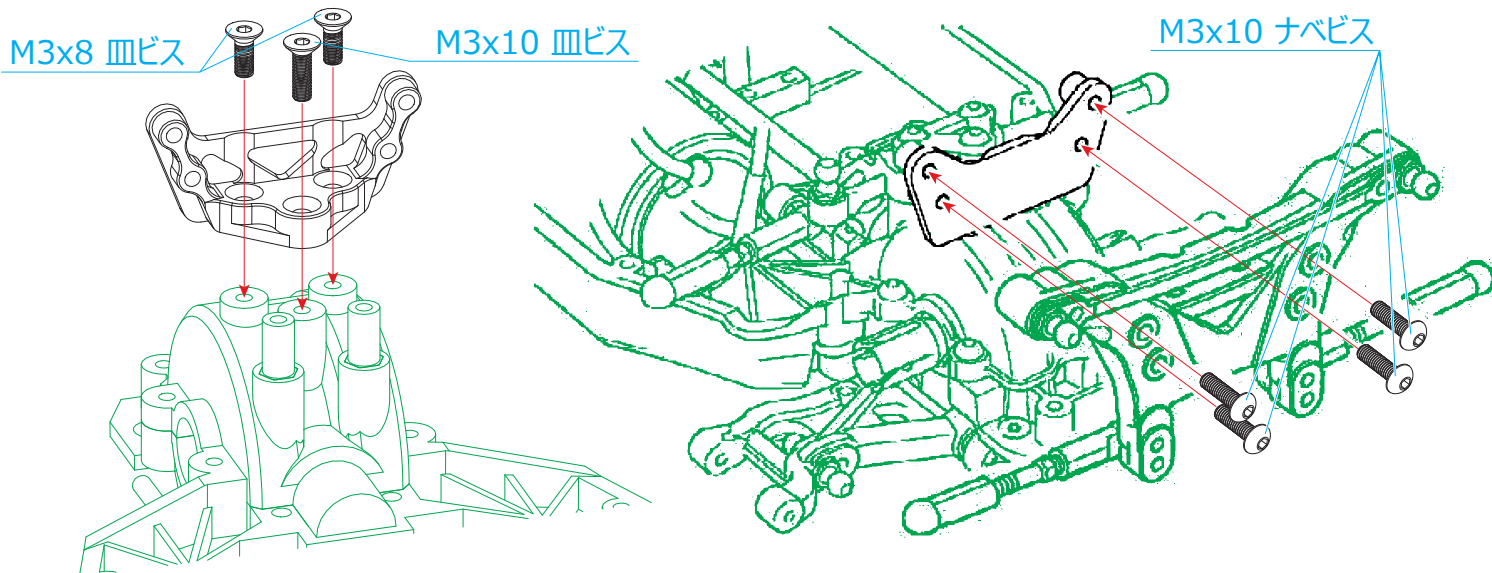

# XV-02-07 AL F/Rショックタワーマウント：タミヤXV-02

この度は、XV-02-07 AL F/Rショックタワーマウント：タミヤXV-02 をお買い求め頂きまして、誠にありがとうございます。本製品は、高精度CNC切削機により生産された、60-61硬質アルミ製のショックタワーマウントです。ショックタワーをしっかりとシャーシに固定し高い走行性能を引き出します。※フロントとリアでは取り付けが異なります。下図とキットの説明書を参考に組付けてください。