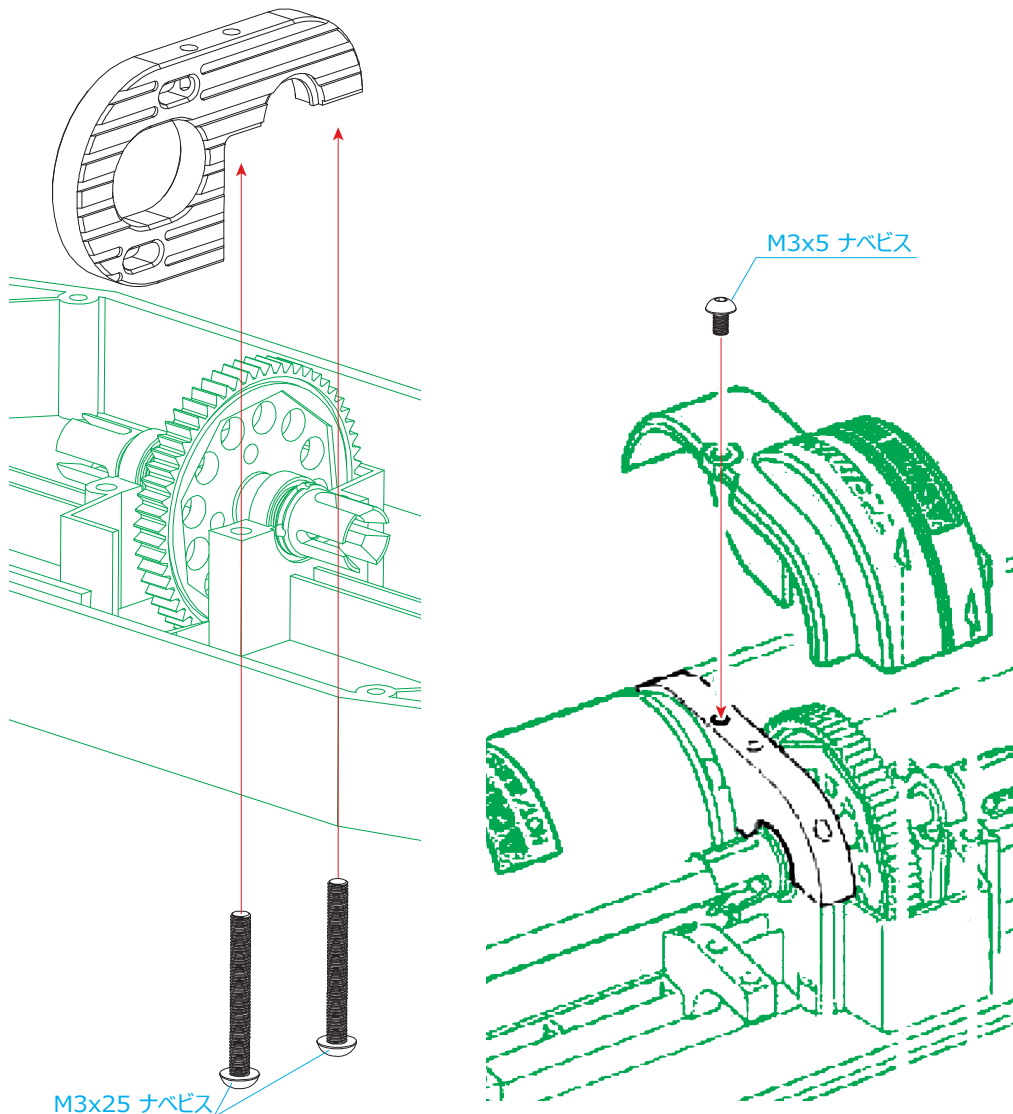

XV-02-06 ALヒートシンクモーターマウント：タミヤXV-02

この度は、XV-02-06 ALヒートシンクモーターマウント：タミヤXV-02 をお買い求め頂きまして、誠にありがとうございます。表面積を最大限にしたスリット形状を採用し、背面はライトウエイト加工を施した、60-61硬質アルミ製の軽量ヒートシンクモーターマウントです。走行時の熱によるモーターの磁力低下を防ぎ、本来の性能を最大限に発揮させる事が出来ます。高剛性により、モーターのパワーを余すこと無くタイヤへと伝えます。本品以外のパーツは純正の物を使用し、下図とキットの説明書を参考に組付けてください。