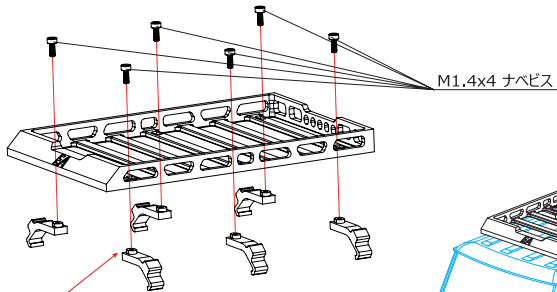

#MINI-Z4X4-03U ALルーフラック:京商 MINI-Z 4X4ジムニー

この度は、#MINI-Z4X4-03U ALルーフラック:京商 MINI-Z 4X4ジムニーをお買い求め頂きまして誠にありがとうございます。

本品は京商 MINI-Z 4X4ジムニーシエラ用の硬質ジュラ製ルーフラックです。簡単にボディへ取り付けが可能です。スタイリッシュなドレスアップを演出しスケール感も抜群です!

※ 全てのステーのネジ穴は長穴になっていますので、ラックがボディ中央になるよう、調整しながら取り付けてください。