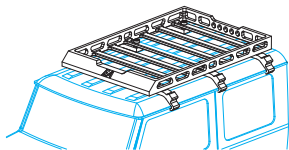

#MINI-Z4X4-03U ALルーフラック:京商 MINI-Z 4X4ジムニー

この度は、#MINI-Z4X4-03U ALルーフラック:京商 MINI-Z 4X4ジムニーをお買い求め頂きまして誠にありがとうございます。

本品は京商 MINI-Z 4X4ジムニーシエラ用の硬質ジュラ製ルーフラックです。簡単にボディへ取り付けが可能です。スタイリッシュなドレスアップを演出しスケール感も抜群です!

※ 全てのステーのネジ穴は長穴になっていますので、ラックがボディ中央になるよう、調整しながら取り付けてください。